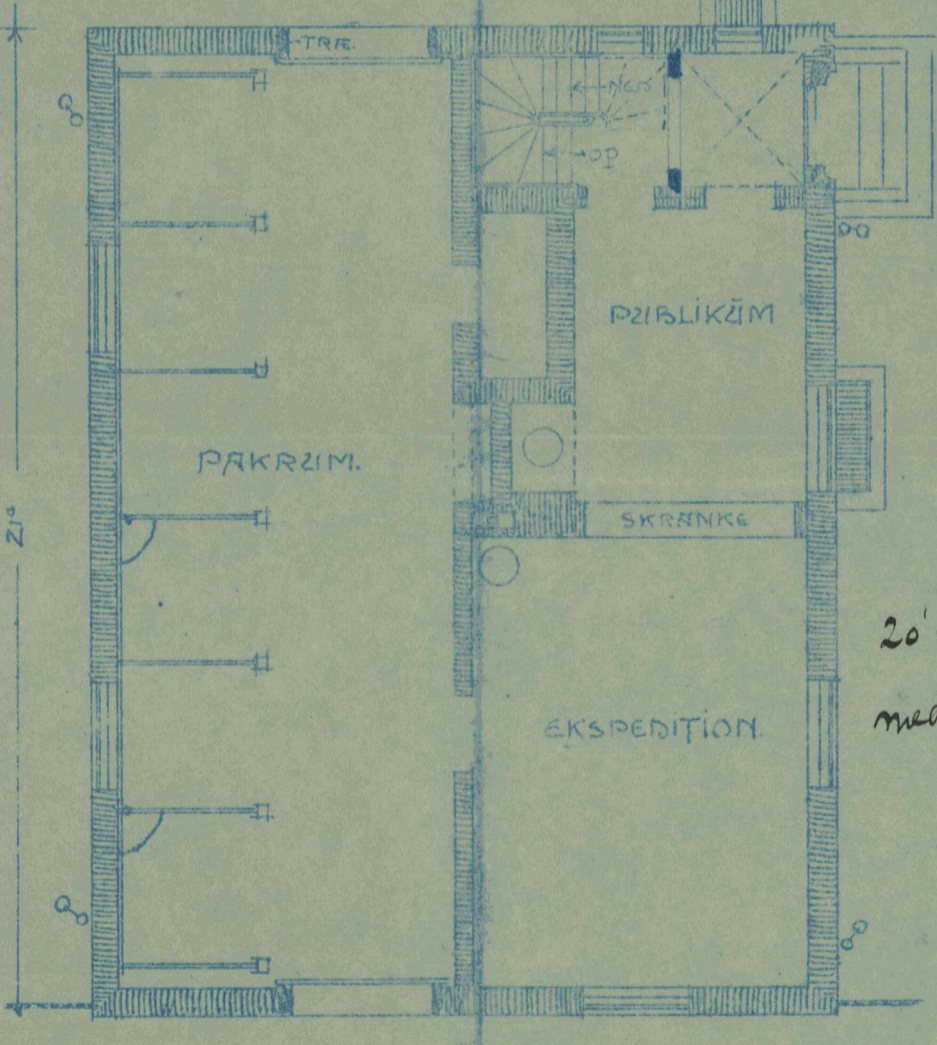

20 Dec. 1919.
24. januar 1920. Skrivet med H. L. Hansen.

STUE

KJELDER

20-4-1920: Planen approberet med Henvisning til medfølgende Skitse Nr. 34/1920. for godkendelse af Hovedbygning.

Ålborg den 20 April 1920.
For Professor H. Hennemann.
H. A. Zachariassen.

Aalborg Banegaard.

1:200.