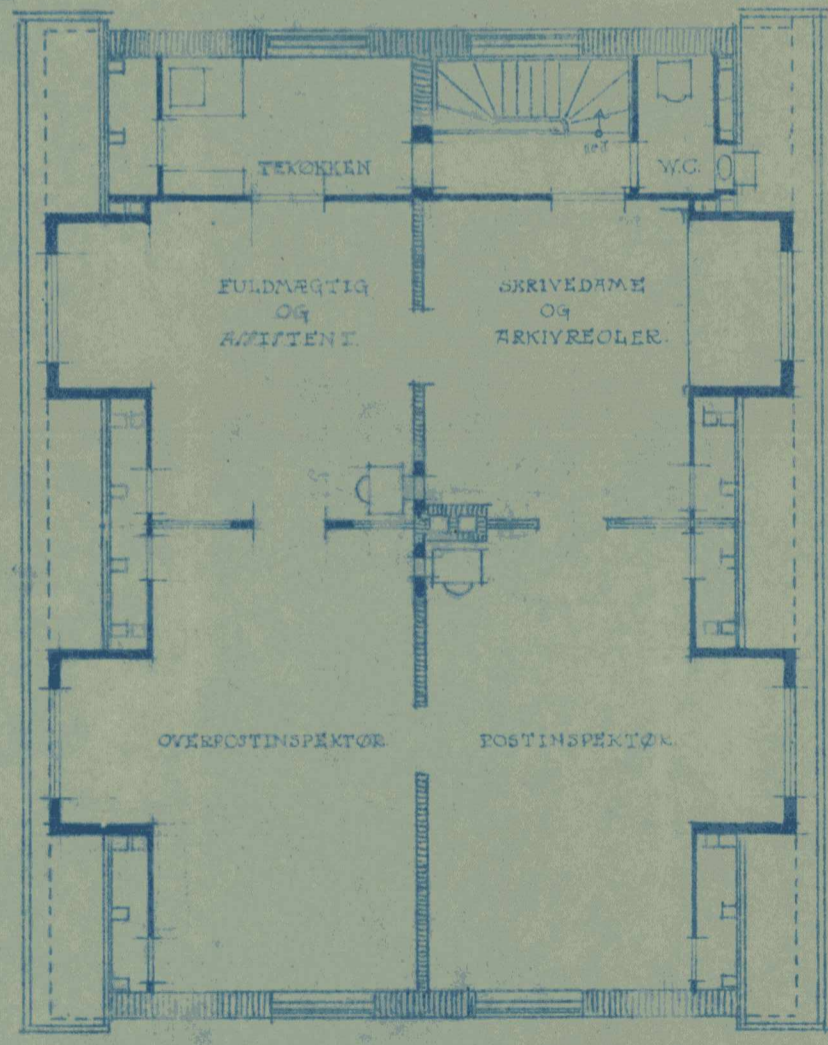

JÆRNBANE-POSTEKSPEDITION
— ÅLBORG —

OMBYGNING

26.11.1919

34/1920

MOD HOVEDBYGNING

MOD PERRON

MOD LAMPENHUS

TAGE

20 Dec. 1919.
24. januar 1920. Skrivet med H. L. Hansen.

STUE

KJELDER

20-4-1920: Planen approberet med Henvisning til medfølgende Skitse Nr. 34/1920. for godkendelse af Hovedbygning.

Ålborg den 20 April 1920.
For Professor H. Hennemann.
H. A. Zachariassen.

Aalborg Banegaard.

1:200.