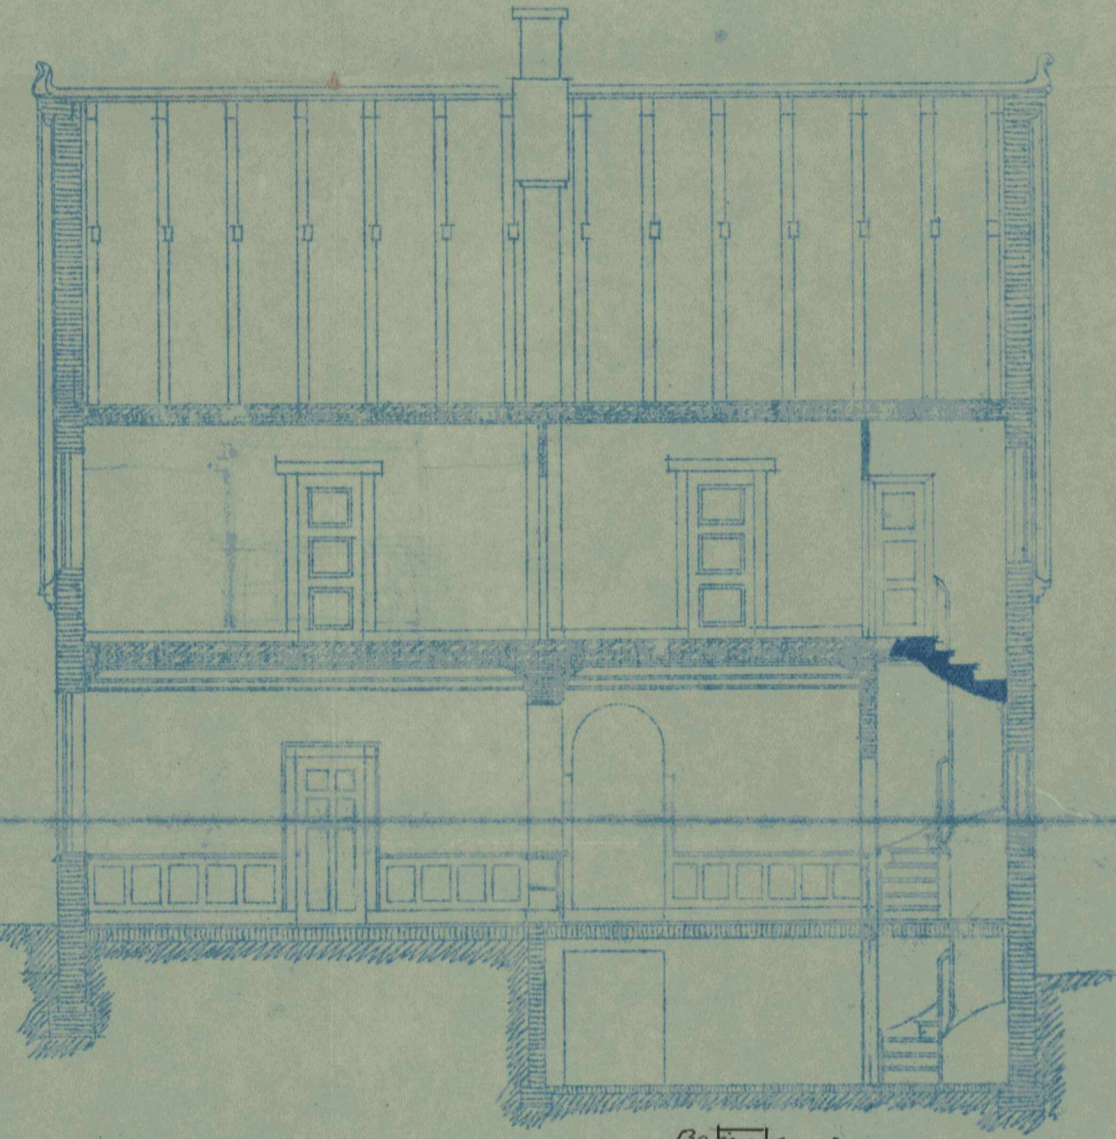

JÆRNBANE-POSTEKSPEDITION
— ÅLBORG —

OMBYGNING

26.11.1919

34/1920

MOD HOVEDBYGNING

MOD PERRON

MOD LAMPENHUS

TAGE

20 Dec. 1919.
24. januar 1920. Skrivet med H. L. Hansen.

STUE

KJELDER

20-4-1920: Planen approberet med Henvisning til medfølgende Skitse Nr. 34/1920. for godkendelse af Hovedbygning.

Ålborg den 20 April 1920.
For Professor H. Hennemann.
H. A. Zachariassen.

Aalborg Banegaard.

1:200.