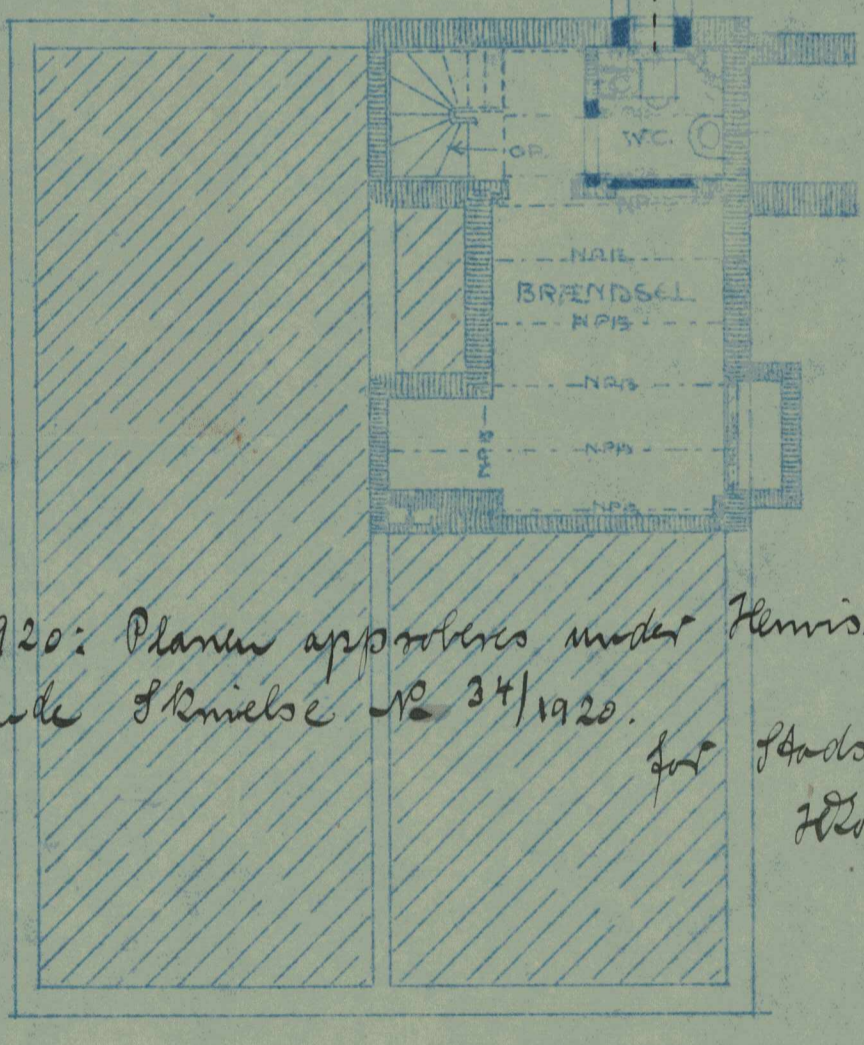

JÆRNBANE-POSTEKSPEDITION
— ÅLBORG —

OMBYGNING

26.11.1919

34/1920

MOD HOVEDBYGNING

MOD PERRON

MOD LAMPENHUS

TAGE

20 Dec. 1919.
24. januar 1920. Skrivet med H. L. Hansen.

STUE

KJELDER

20-4-1920: Planen approberet med Henvisning til medfølgende Skitse Nr. 34/1920. for godkendelse af Hovedbygning.

Ålborg den 20 April 1920.
For Professor H. Hennemann.
H. A. Zachariassen.